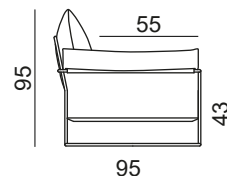

YELLOW

SCHEDA TECNICA - FICHE TECHNIQUE - TECHNICAL DETAILS

D30F0

225

D25F0

200

D20F0

175

D10F0

120

P01F0

65

85

Scheda Tecnica

STRUTTURA - Struttura in tubolare metallico e compensato.
IMBOTTITURA SEDUTE - Poliuretano HT 35 kg/m³.
IMBOTTITURA SCHIENALI - Piuma e fibre di silicone.
IMBOTTITURA BRACCIOLI - Piuma e fibre di silicone.
PIEDI - Piede tubolare metallico disponibile nei colori: Antracite, Sabbia, Bianco.
SOSPENSIONI - cinghie elastiche incrociate.

*Le dimensioni di tutti i divani non possono essere precise in ragione della natura stessa dei mobili imbottiti.

Una tolleranza del 3% in più o in meno sulle misure indicate nelle vostre schede tecniche o listini è da considerarsi di rigore.